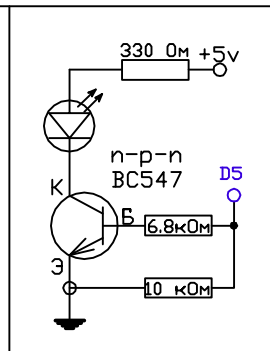

Базовый вариант

Предупреждение:

Цветовая маркировка (соответствие цветов контактам) в вашем проводе может отличаться от стандартной !!!

Предупреждение2:

При допущении ошибки по питанию во время сборки устройства и отсутствии на мат. плате предохранителей возможно **ВЫГОРАНИЕ** мат. платы компьютера !!!