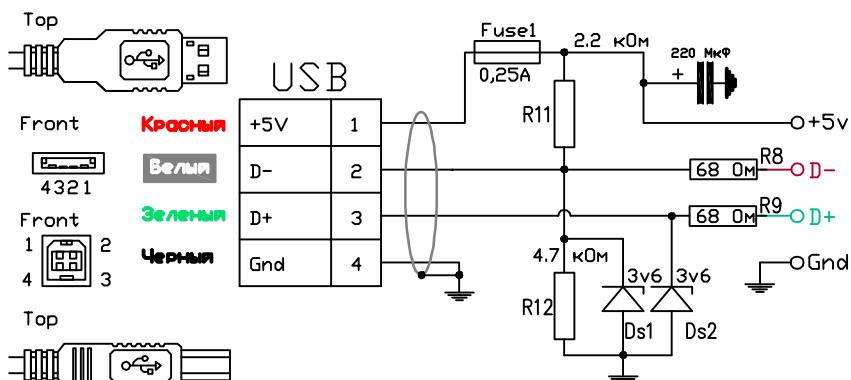

Базовый вариант

Предупреждение:

Цветовая маркировка (соответствие цветов контактам) в вашем проводе может отличаться от стандартной !!!

Предупреждение2:

При допущении ошибки по питанию во время сборки устройства и отсутствии на мат. плате предохранителей возможно **ВЫГОРАНИЕ** мат. платы компьютера !!!