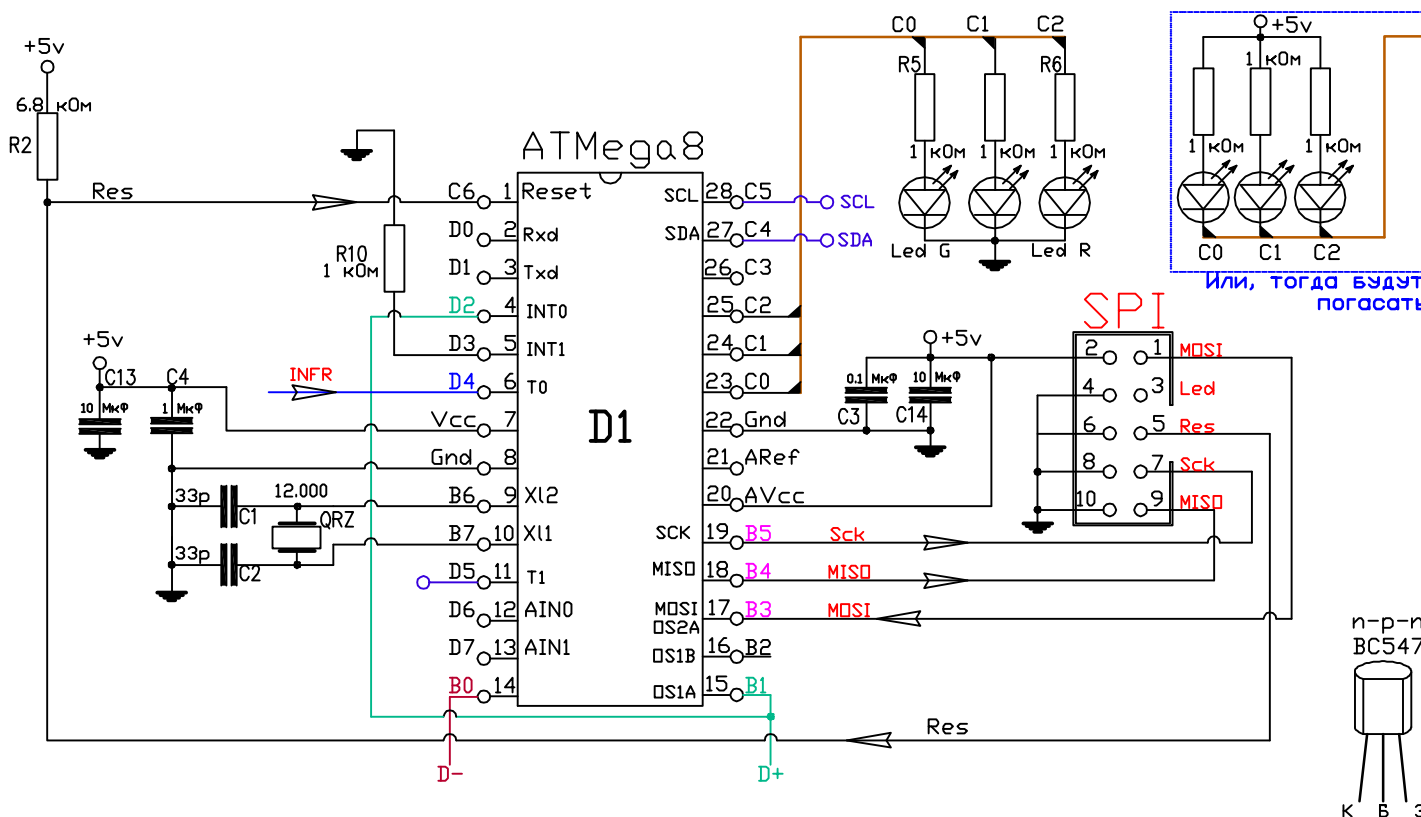

Базовый вариант

Предупреждение:

Цветовая маркировка (соответствие цветов контактам) в вашем проводе может отличаться от стандартной !!!

Предупреждение2:

При допущении ошибки по питанию во время сборки устройства и отсутствии на мат. плате предохранителей возможно **ВЫГОРАНИЕ** мат. платы компьютера !!!