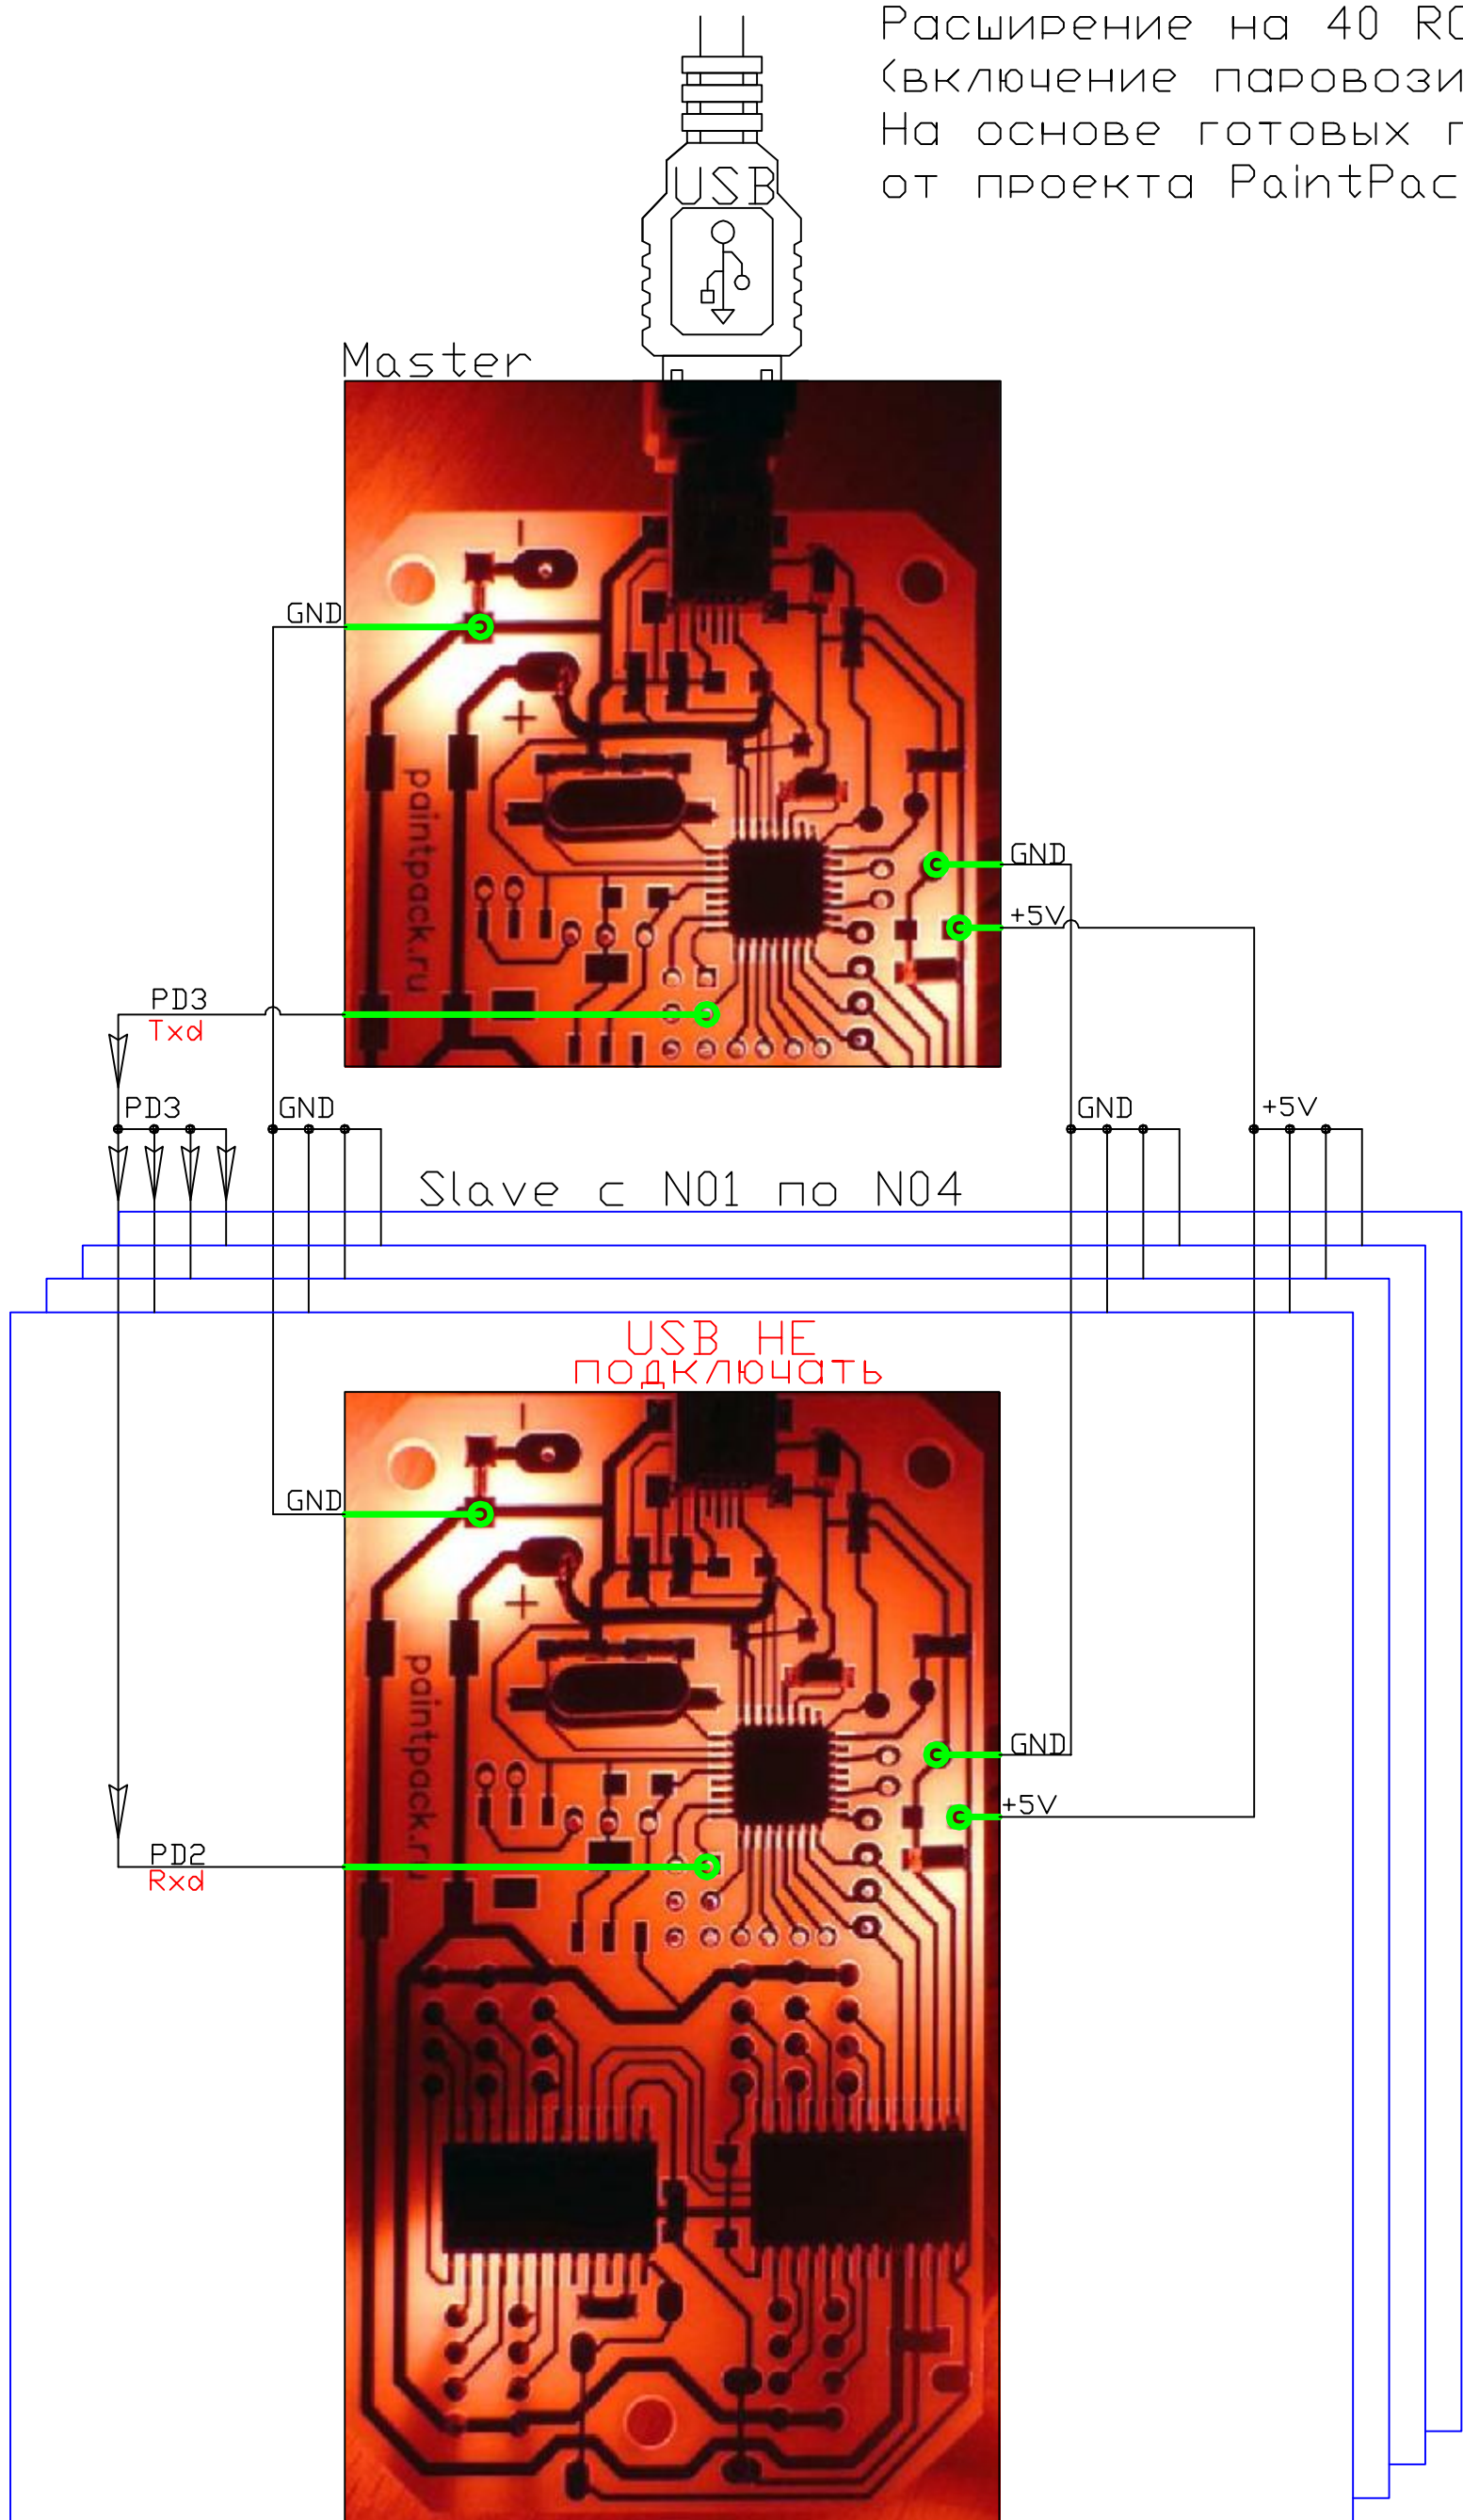

Подсветка For Ambilight Цветной вариант

Разработал и реализовал в железе
www.mindrunway.ru
www.mindrunway.msevm.com
grani [СОБАКА](#) mindrunway [ТОЧКА](#) ru
ver: 0.2 28.06.12

Расширение на 40 RGB зон
(включение паровозиком)
На основе готовых плат
от проекта PaintPack.ru

Так можно включить до 10 плат.