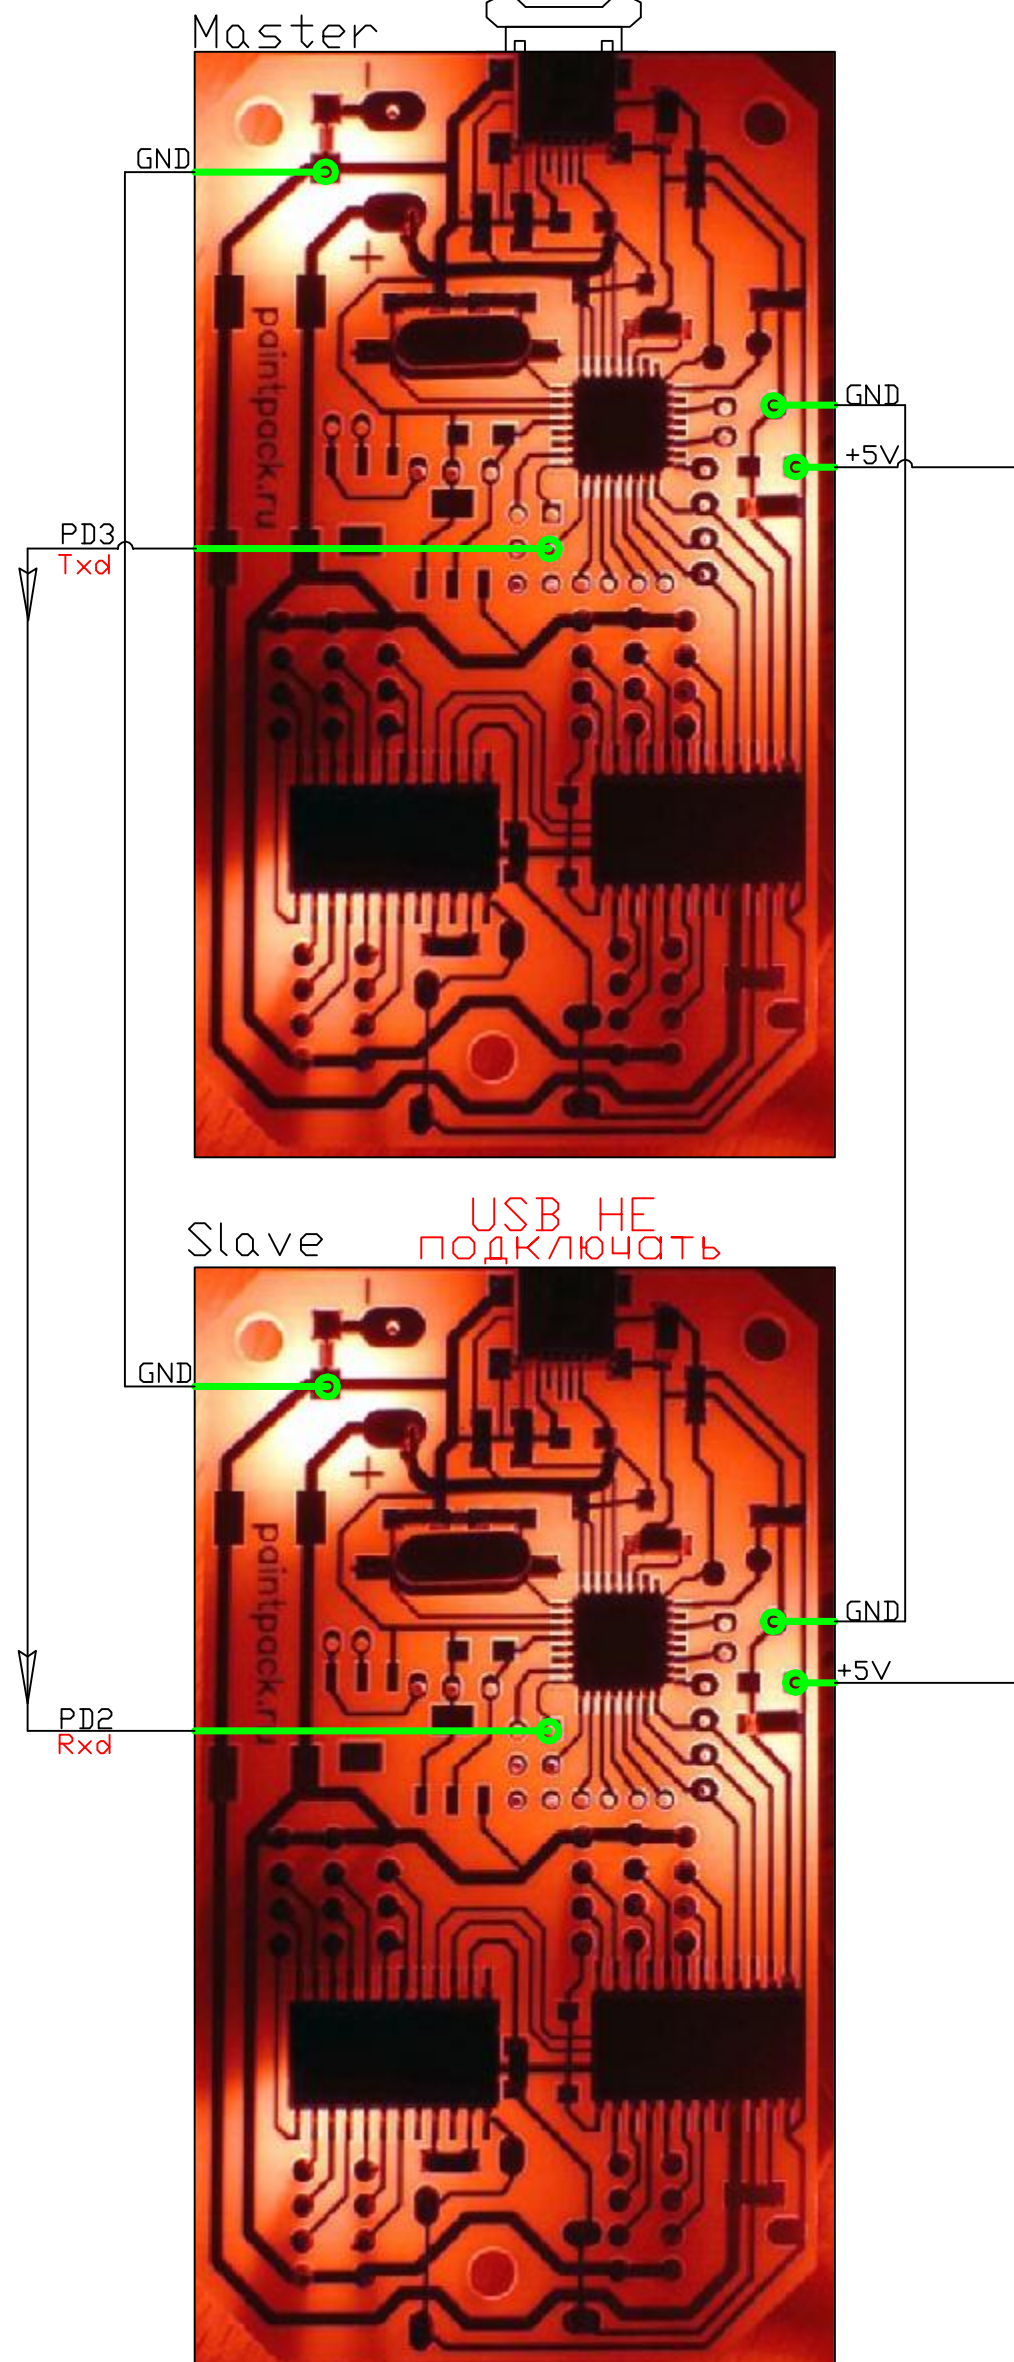

# Подсветка For Ambilight Цветной вариант

Разработал и реализовал в железе  
www.mindrunway.ru  
www.mindrunway.msevm.com  
grani [СОБАКА](#) mindrunway [ТОЧКА](#) ru  
ver: 0.2 28.06.12

Расширение на 20 RGB зон  
(включение паровозиком)  
На основе готовых плат  
от проекта PaintPack.ru

Так можно включить ТОЛЬКО 2 платы.