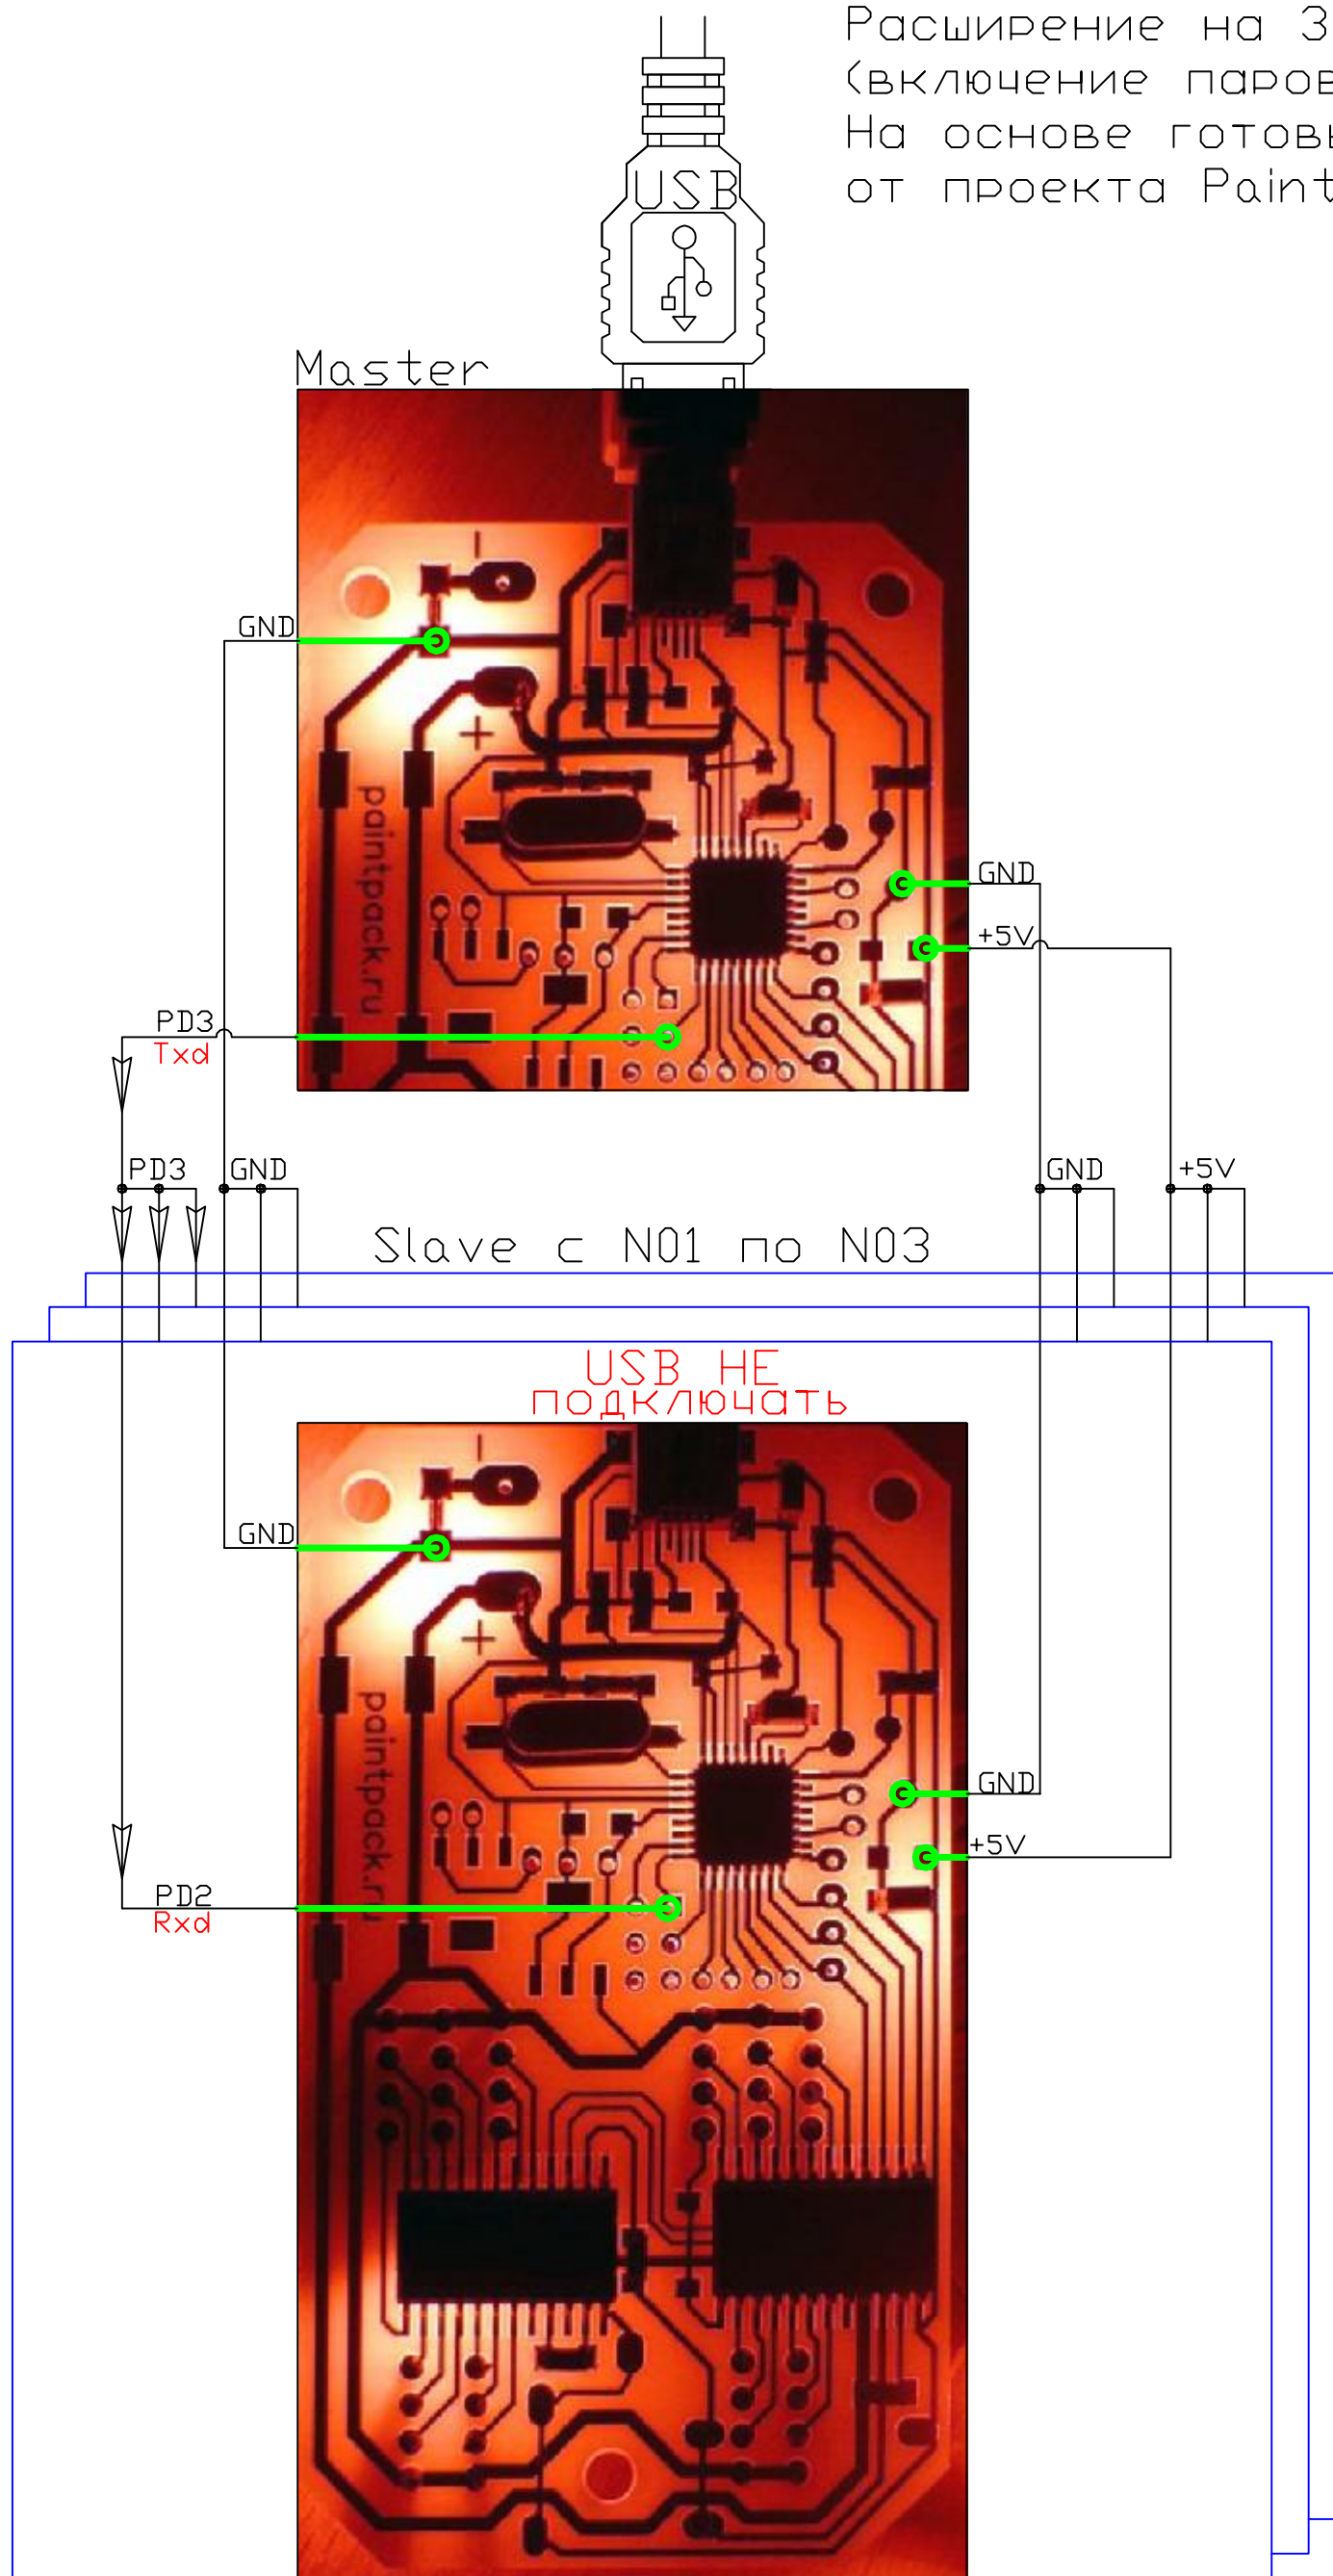

Подсветка For Ambilight Цветной вариант

Разработал и реализовал в железе
www.mindrunway.ru
www.mindrunway.msevm.com
grani СОБАКА mindrunway ТОЧКА ru
ver: 0.2 28.06.12

Расширение на 30 RGB зон
(включение паровозиком)
На основе готовых плат
от проекта PaintPack.ru

Так можно включить до 10 плат.