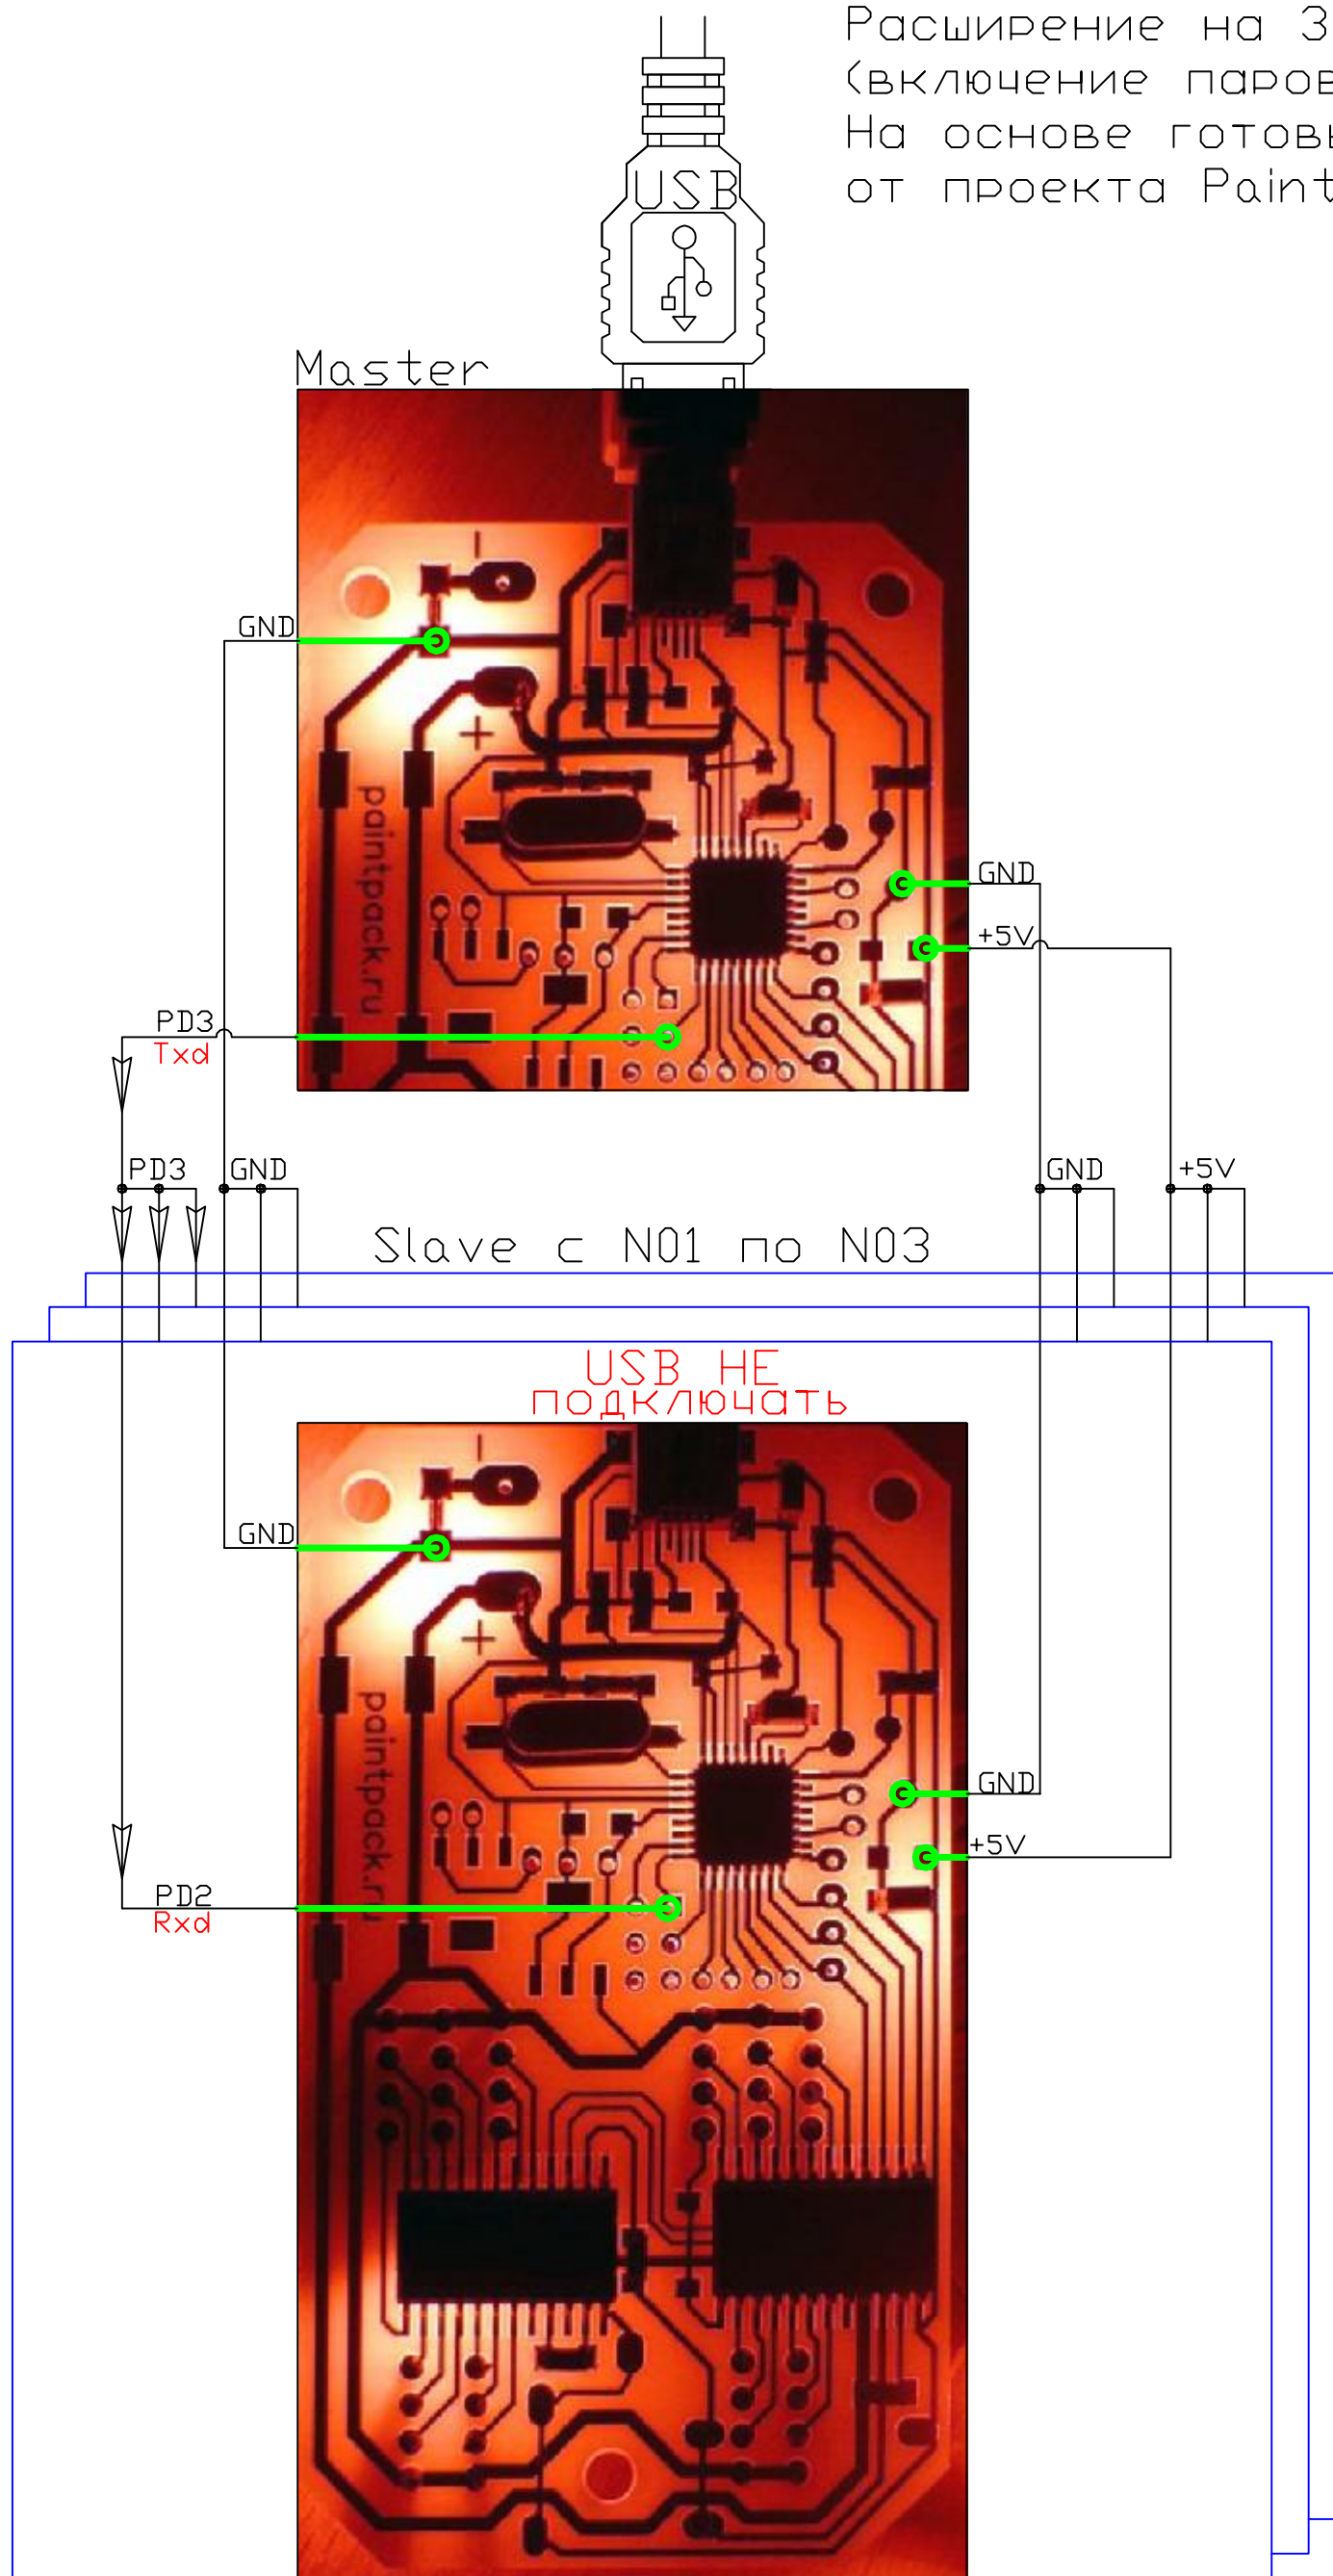

Подсветка For Ambilight Цветной вариант

Разработал и реализовал в железе
www.mindrunway.ru
www.mindrunway.msevm.com
grani [СОБАКА](#) mindrunway [ТОЧКА](#) ru
ver: 0.2 28.06.12

Расширение на 20 RGB зон
(включение паровозиком)
На основе готовых плат
от проекта PaintPack.ru

Так можно включить ТОЛЬКО 2 платы.

Подсветка For Ambilight Цветной вариант

Разработал и реализовал в железе
www.mindrunway.ru
www.mindrunway.msevm.com
grani СОБАКА mindrunway ТОЧКА ru
ver: 0.2 28.06.12

Расширение на 30 RGB зон
(включение паровозиком)
На основе готовых плат
от проекта PaintPack.ru