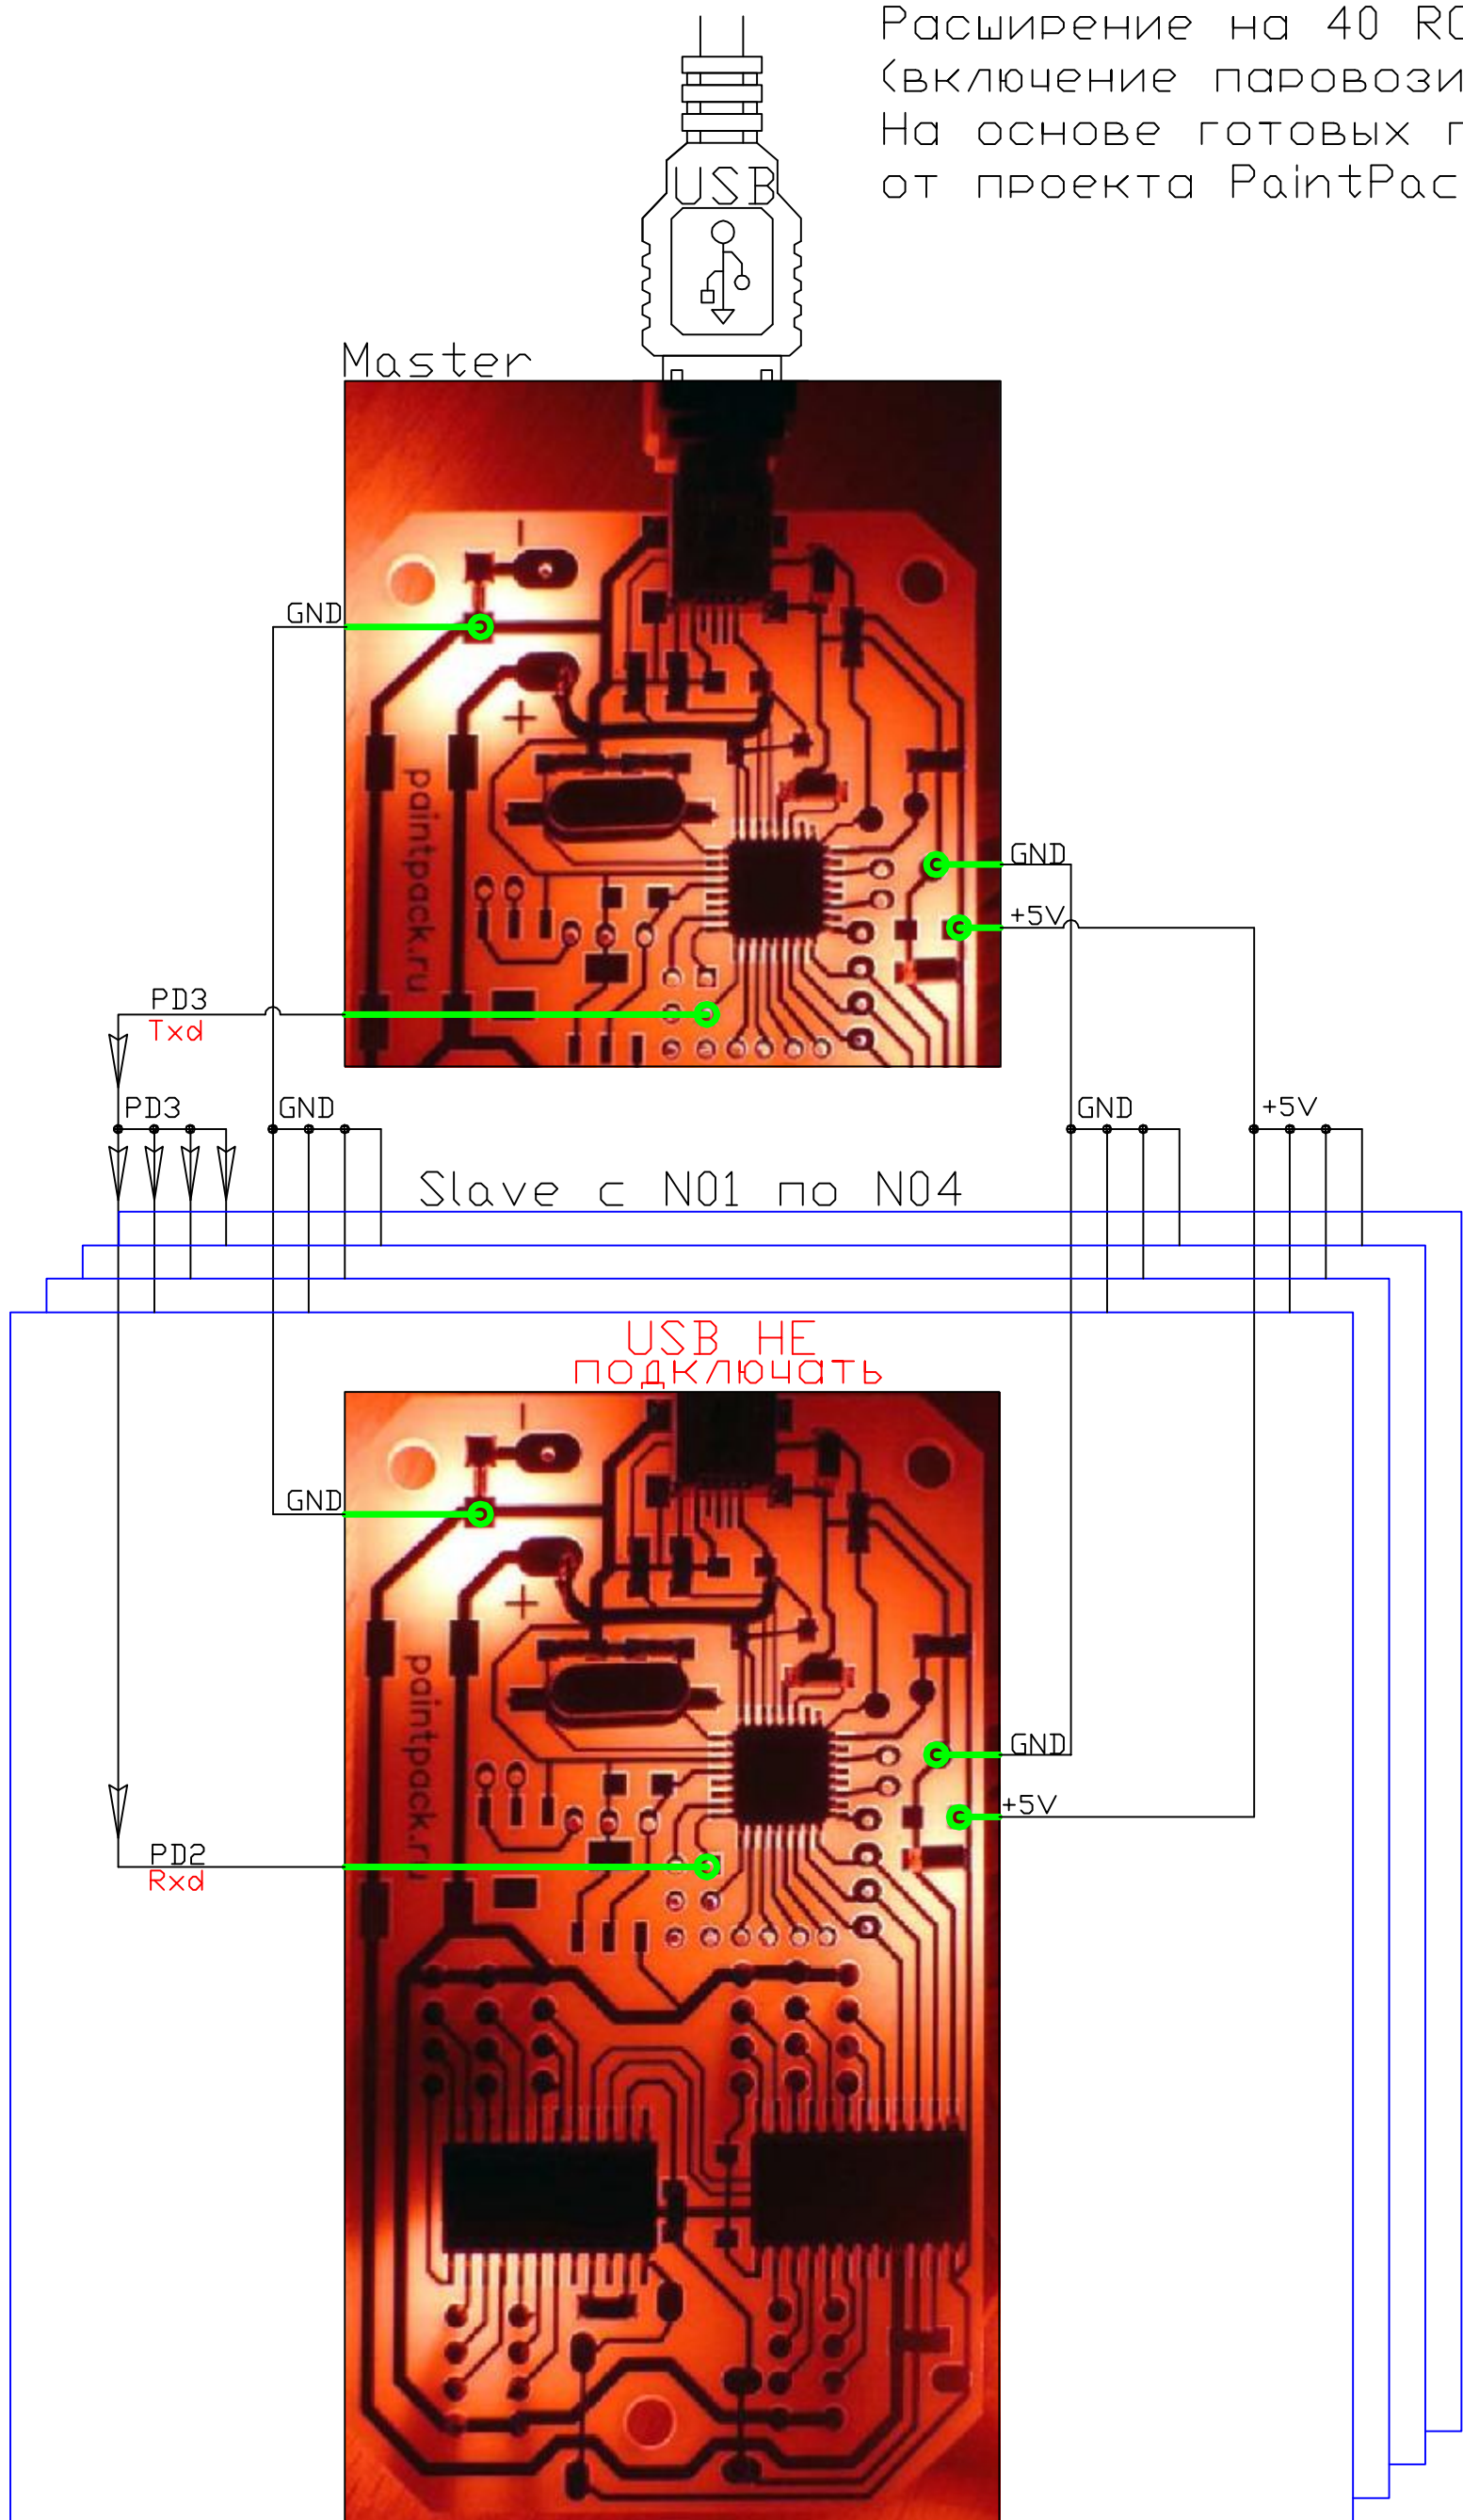

Подсветка For Ambilight Цветной вариант

Разработал и реализовал в железе
www.mindrunway.ru
www.mindrunway.msevm.com
grani **СОБАКА** mindrunway **ТОЧКА** ru
ver: 0.2 28.06.12

Расширение на 40 RGB зон
(включение паровозиком)
На основе готовых плат
от проекта PaintPack.ru

Так можно включить до 10 плат.