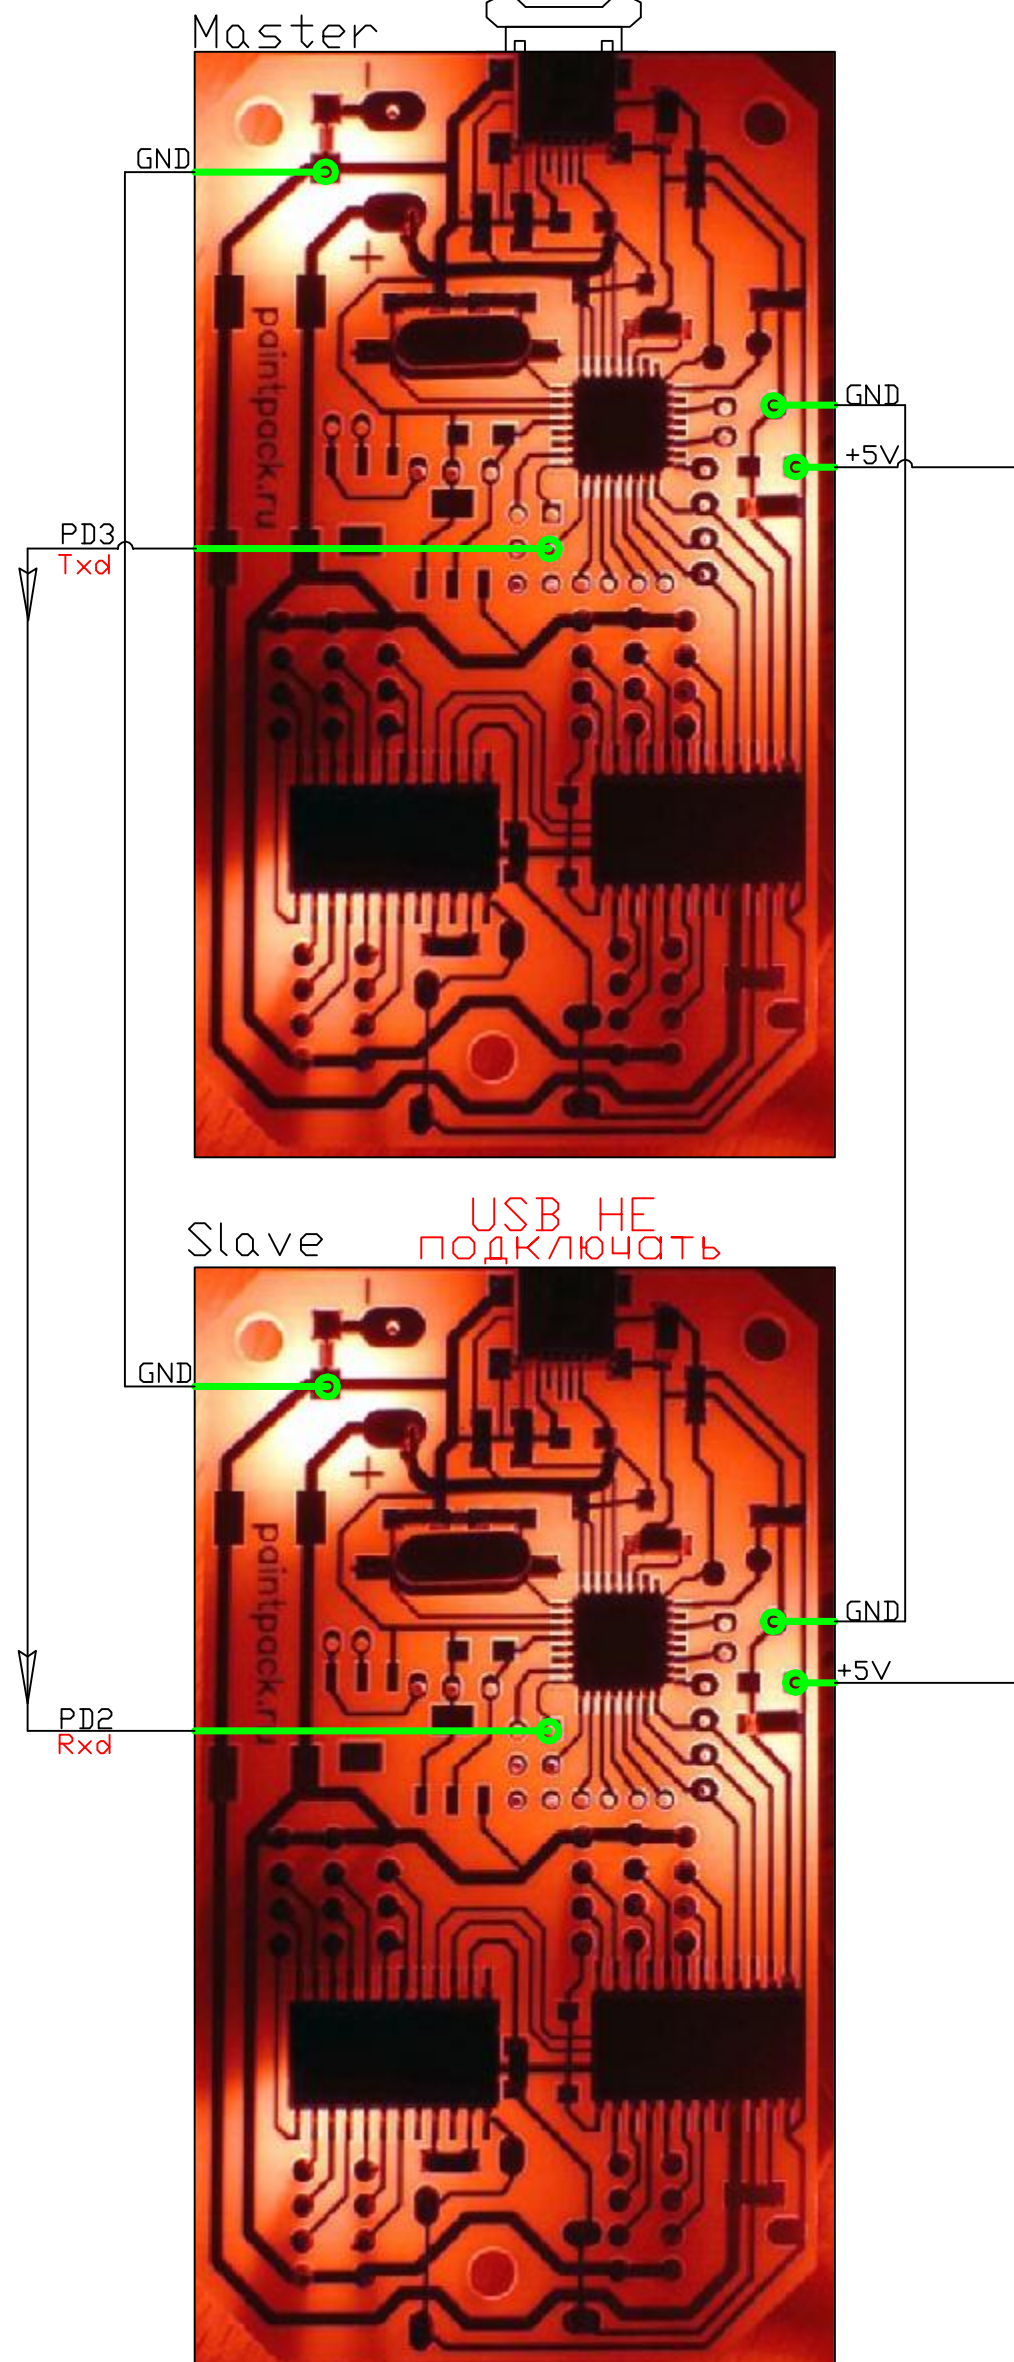

Подсветка For Ambilight Цветной вариант

Разработал и реализовал в железе
www.mindrunway.ru
www.mindrunway.msevm.com
grani [СОБАКА](#) mindrunway [ТОЧКА](#) ru
ver: 0.2 28.06.12

Расширение на 20 RGB зон
(включение паровозиком)
На основе готовых плат
от проекта PaintPack.ru

Так можно включить ТОЛЬКО 2 платы.

Подсветка For Ambilight Цветной вариант

Разработал и реализовал в железе
www.mindrunway.ru
www.mindrunway.msevm.com
grani СОБАКА mindrunway ТОЧКА ru
ver: 0.2 28.06.12

Расширение на 30 RGB зон
(включение паровозиком)
На основе готовых плат
от проекта PaintPack.ru

Так можно включить до 10 плат.

Подсветка For Ambilight Цветной вариант

Разработал и реализовал в железе
www.mindrunway.ru
www.mindrunway.msevm.com
grani **СОБАКА** mindrunway **ТОЧКА** ru
ver: 0.2 28.06.12